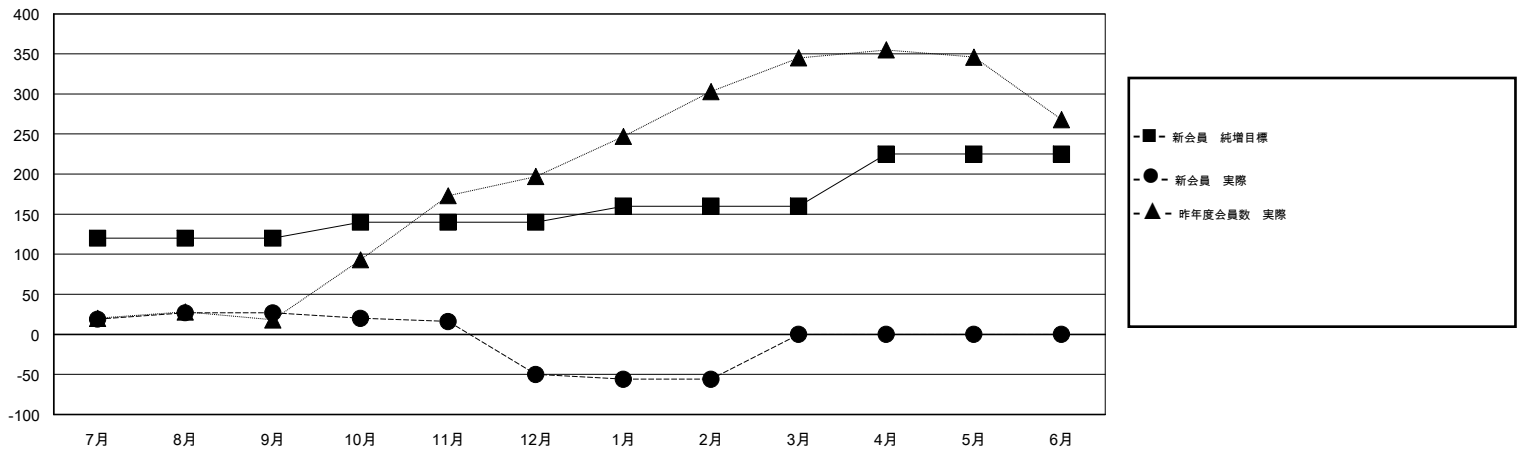

MONTHLY MEMBERSHIP PROGRESS REPORT

District 336 B

Results as of: 2/28/2017

GMT: Masayoshi Maruyama

地域 JAPAN

GMT会則地域

クラブ			
結果: 2016-2017			
四半期	新クラブ目標	新クラブ	解散クラブ
7月/8月/9月	0	0	0
10月/11月/12月	0	0	1
1月/2月/3月	0	0	0
4月/5月/6月	1	0	0

名			
結果: 2016-2017			
四半期	新会員 (再入会と転入を含めない) 純増目標	新会員 (再入会と転入を含めない) 実際	退会者 (転籍を含む) 実際
7月/8月/9月	120	88	61
10月/11月/12月	20	41	118
1月/2月/3月	20	40	46
4月/5月/6月	65	0	0

新クラブ目標及び実績累計

会員目標及び実績累計

解散クラブ: 1	65 CLUBS OF 95 一名以上の新会員を登録	男女別
退会者		男性 2,668 (79.88%)
物故会員 26		女性 672 (20.12%)
クラブ解散 9	会員累計データを見るには、ここをクリック	世帯主/家族会員合計 869
その他 190		国際会費半額の家族会員 468
合計 225		